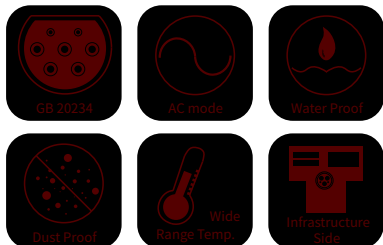

便携式充电枪

GB/T 20234.1
GB/T 20234.2

Mobile AC Charging Connector comply with
GB/T 20234.1-2015 & GB/T 20234.2-2015

多重安全防护

全方面多重保障，避免各类充电安全隐患
充满后自动断电，保护车辆电池

输入 Input	220V AC 16A 50Hz
输出 Output	220V AC 13A
环境温度 Operating Temperature	-30 °C ~ +50 °C
防护等级 Protection Degree	IP67
安全防护 Safety Protection	过压保护、欠压保护、接地保护、防水防雷、 漏电保护、过流保护、高温保护 Overvoltage, Low-voltage, Ground, Waterproof Shockproof, Earth Leakage, Overcurrent, High Temperature